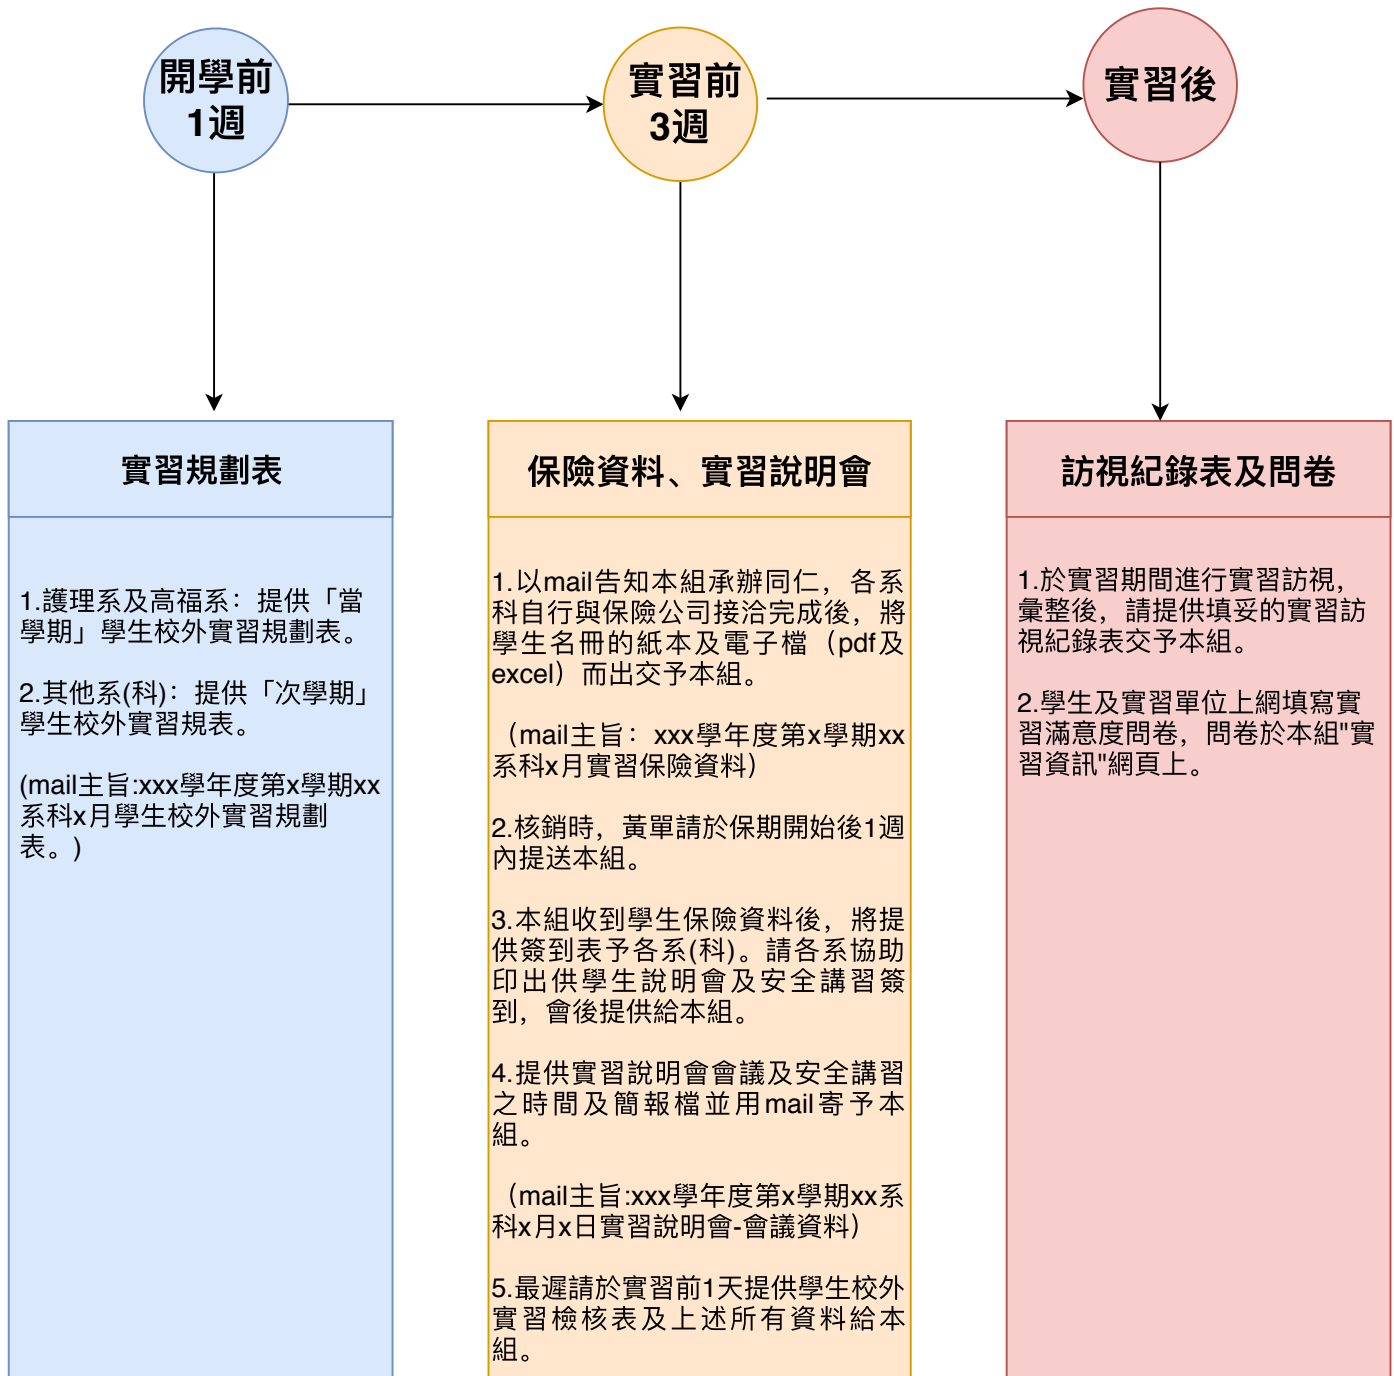

學生校外實習校內流程圖

自2019年起，依實習機構評估檢核表進行實習機構評估，至少每三年進行一次評估。